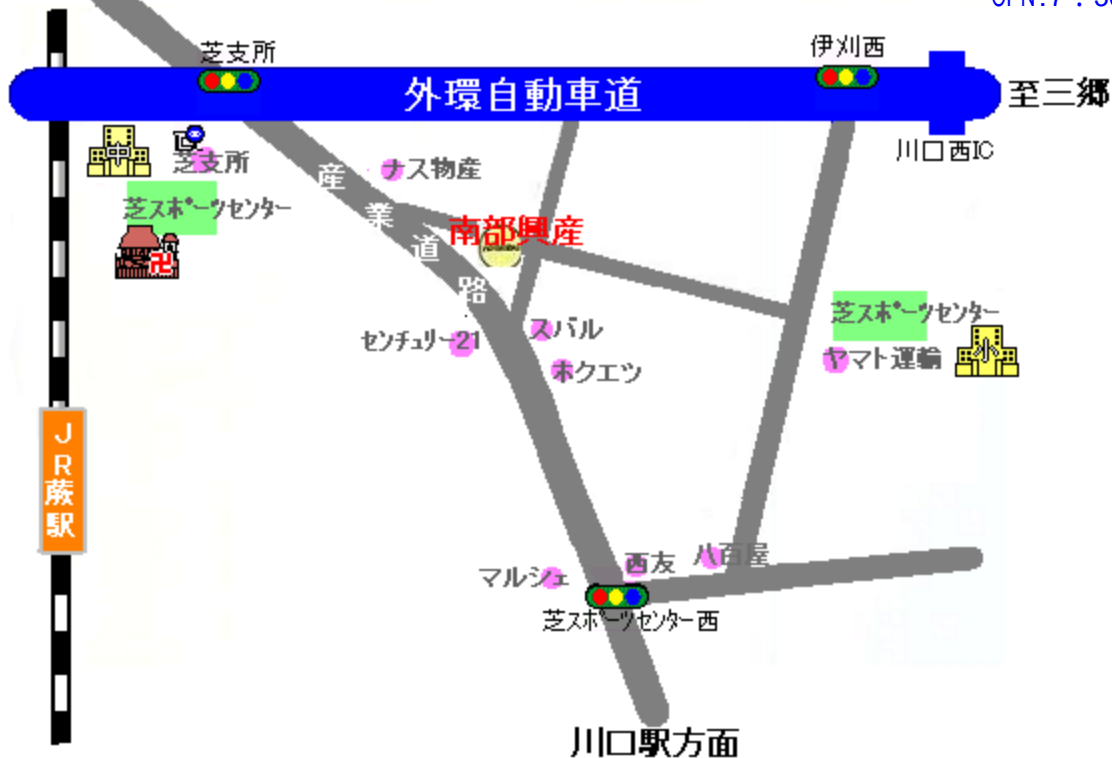

# 案内図

TEL:048-266-6122  
FAX:048-266-6124  
OPN:7:30~18:30

浦和・大宮方面

電車・バス

京浜東北線蕨駅西口より  
芝支所行バスにて芝支所下車徒歩3分

車利用

R298(東京外環自動車道路)より  
産業道路を川口駅方面 150m先へ進み道沿い左側